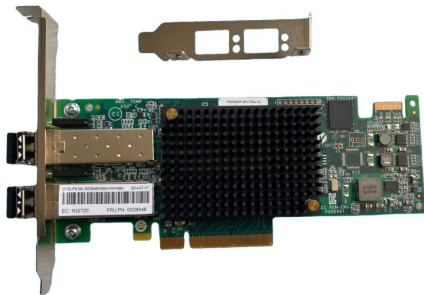

IBM 00D8549 Fiche technique

IBM 00D8549 00D8548 Adaptateur de bus hôte Fibre Channel Emulex 16 Go à deux ports

00D8549

IBM 00D8549 00D8548 Adaptateur de bus hôte Fibre Channel Emulex 16 Go à deux ports

- Description : HBA IBM Emulex 16 Go FC double port
- Référence IBM : 00D8548
- Remplace les références IBM : 00D8549, LPE16002
- Poids : 3 lb
- Fabricant : IBM
- Type d'appareil : Contrôleur Fibre Channel