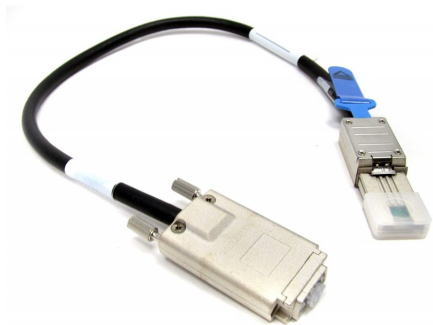

HPE 419569-B21 Fiche technique

HPE 419569-B21 Ext Mini câble SAS 0,5 m, 408770-001

419569-B21

HPE 419569-B21 Ext Mini câble SAS 0,5 m, 408770-001

Général

- Type de câble de stockage : câble externe SAS
- Quantité de voies SAS : 4 voies
- Longueur : 1,6 pi

Connectivité

- Connecteur : 26 broches 4x SAS blindés Mini MultiLane (SFF-8088)
- Connecteur (deuxième extrémité) : 4 x InfiniBand (SFF-8470)

Informations de compatibilité

Le HPE 419569-B21 est conçu pour

- Adaptateur de bus hôte HPE SC44Ge □ HPE StorageWorks Modular Smart Array 2000 Drive Enclosure I/O Module, 2000 Dual I/O, 2000 Single I/O, 2300fc G2

[Acheter maintenant](#)