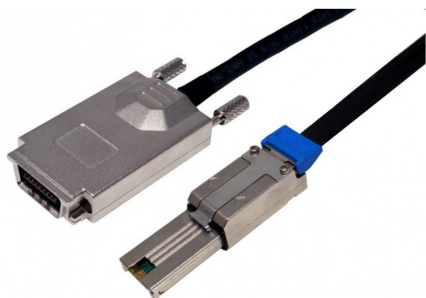

# HPE 419573-B21 Fiche technique

HPE 419573-B21 Ext Mini câble SAS 6 m, 408774-001

419573-B21

HPE 419573-B21 Ext Mini câble SAS 6 m, 408774-001

## Général

- Type de câble de stockage : câble externe SAS
- Quantité de voies SAS : 4 voies
- Longueur : 6 mètres

## Connectivité

- Connecteur : 26 broches 4x SAS blindés Mini MultiLane (SFF-8088)
- Connecteur (deuxième extrémité) : 4 x InfiniBand (SFF-8470)

## Informations de compatibilité

Le HPE 419573-B21 est conçu pour

- Adaptateur de bus hôte HPE SC44Ge
- Module d'E/S de boîtier de disques HPE StorageWorks Modular Smart Array 2000, 2000 E/S doubles, 2000 E/S