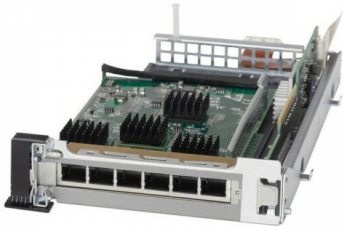

# Cisco ASA-IC-6GE-CU-C Fiche technique

Carte d'interface ASA Cisco ASA-IC-6GE-CU-C avec 6 ports de données Gigabit Ethernet en cuivre pour ASA 5545-X et ASA 5555-X

ASA-IC-6GE-CU-C

Carte d'interface ASA Cisco ASA-IC-6GE-CU-C avec 6 ports de données Gigabit Ethernet en cuivre pour ASA 5545-X et ASA 5555-X