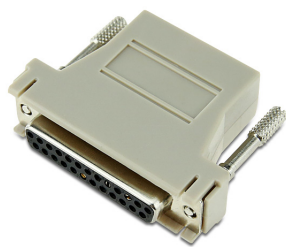

Cisco CAB-25AS-DCE Fiche technique

Adaptateur Cisco CAB-25AS-DCE DB25 femelle vers RJ45 femelle DCE CAB-500DCF

CAB-25AS-DCE

Adaptateur Cisco CAB-25AS-DCE DB25 femelle vers RJ45 femelle DCE CAB-500DCF

Caractéristiques

- Fabricant : Cisco Systems, Inc.
- Modèle # : CAB-25AS-DCE, CAB-500DCF
- Nom du produit : adaptateur DB25 femelle vers RJ45 femelle DCE
- Type de produit : adaptateur de console
- Connecteur à la première extrémité : RJ45 femelle (prise RJ45)
- Connecteur à la deuxième extrémité : DB25 femelle
- Protocole : DCE RS-232