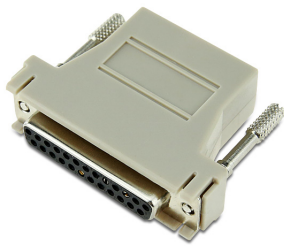

# Cisco CAB-500DCF Fiche technique

Connecteur Cisco CAB-500DCF DB-25, DCE Femelle, CAB-25AS-DCE

CAB-500DCF

Connecteur Cisco CAB-500DCF DB-25, DCE Femelle, CAB-25AS-DCE

## Caractéristiques

- Fabricant : Cisco Systems, Inc.
- Modèle # : CAB-500DCF
- Nom du produit : adaptateur DB25 femelle vers RJ45 femelle DCE
- Type de produit : adaptateur de console
- Connecteur à la première extrémité : RJ45 femelle (prise RJ45)
- Connecteur à la deuxième extrémité : DB25 femelle
- Protocole : DCE RS-232