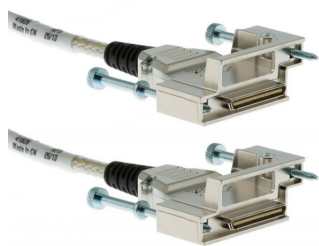

# Cisco CAB-STACK-50CM Fiche technique

Câble d'empilage Cisco StackWise 50 cm

CAB-STACK-50CM

Les câbles d'empilage Cisco CAB-STACK-50CM peuvent connecter une combinaison de commutateurs empilables Catalyst 3750 et 3750-E pour former une seule unité de commutation ou une série de commutateurs 3750X pour former une seule unité de commutation. Ces câbles de données Cisco sont spécifiquement conçus pour fonctionner avec Gigabit Ethernet, tout en facilitant l'ajout, la suppression et le redéploiement de commutateurs sans interruption. Ce qui est encore mieux, vous pouvez utiliser ces câbles de données pour empiler jusqu'à neuf commutateurs pour devenir une seule unité avec un commutateur principal.

## Caractéristiques

- Les câbles d'empilage CAB-STACK-50CM mesurent 50 cm de long et sont utilisés pour les connexions courtes de moins de 18 pouces
- Les câbles Cisco Stackwise CAB-STACK sont des câbles d'interconnexion spéciaux utilisés pour connecter jusqu'à neuf commutateurs Cisco Catalyst 3750 individuels dans une seule unité logique
- Les câbles Stackwise prennent en charge des vitesses de 16 Gbit/s dans les deux sens, produisant un trafic total de 32 Gbit/s de bande passante bidirectionnelle
- La technologie d'empilage innovante est conçue pour la bande passante Gigabit Ethernet et permet l'ajout, la suppression et le redéploiement de commutateurs sans interruption de service

## Caractéristiques

- Référence du fabricant : CAB-STACK-50CM=
- Numéro de pièce : 72-2632-01
- Description : Câble d'empilage Cisco StackWise 50 CM
- Type : câble d'empilage
- Connecteur 1 : Pile
- Connecteur 2 : Pile
- Longueur : 0,5 mètre
- Couleur : Gris
- Matériau du conducteur : Cuivre