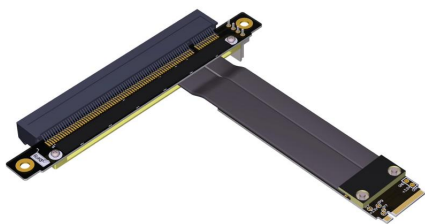

Cablexa P3-M2N-RX16F Fiche technique

Câble d'extension M.2 NVMe mâle vers PCIe 3.0 x16 femelle inversé

P3-M2N-RX16F

Câble d'extension M.2 NVMe mâle vers PCIe 3.0 x16 femelle inversé

[Acheter maintenant](#)