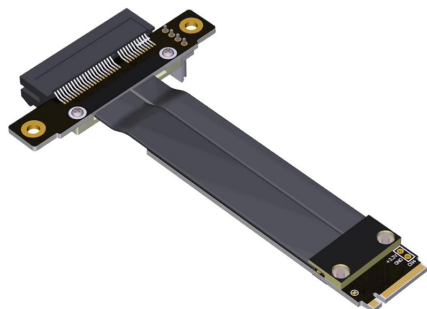

Cablexa P3-M2N-RX4F Fiche technique

Câble d'extension M.2 NVMe mâle vers PCIe 3.0 x4 femelle inversé

P3-M2N-RX4F

Câble d'extension M.2 NVMe mâle vers PCIe 3.0 x4 femelle inversé

[Acheter maintenant](#)