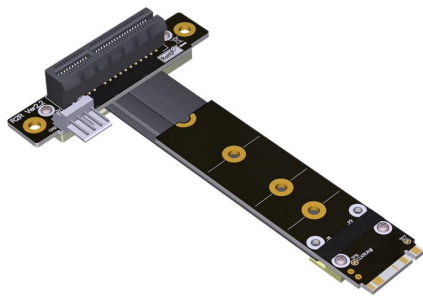

Cablexa P3-M2N-RX4FDR Fiche technique

Câble d'extension M.2 NVMe mâle vers PCIe 3.0 x4 femelle inversé R/A

P3-M2N-RX4FDR

Câble d'extension M.2 NVMe mâle vers PCIe 3.0 x4 femelle inversé R/A

[Acheter maintenant](#)