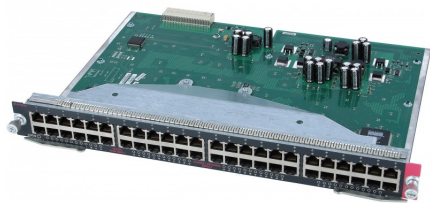

Cisco WS-X4148-RJ Fiche technique

Module automatique Cisco WS-X4148-RJ Catalyst 4500 10/100, 48 ports (RJ-45)

WS-X4148-RJ

Module automatique Cisco WS-X4148-RJ Catalyst 4500 10/100, 48 ports (RJ-45)

[Acheter maintenant](#)